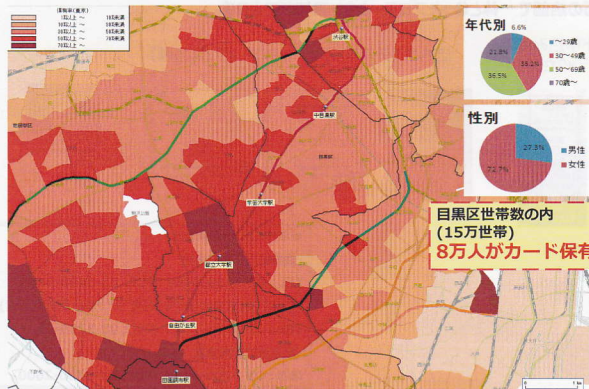

## 【TOKYU POINTとは…】

- ✓ TOKYU CARD（クレジット）、TOKYU POINT CARD（現金）でのお支払いで**TOKYU POINTが貯まる**
- ✓ 貯まったポイントは**1ポイント1円からご利用可能**。貯めたポイントの多くが消費され、お店の売上に貢献。
- ✓ 東急百貨店・東急ストア等の東急グループを中心に**年間約80億ポイントが流通**
- ✓ お買い物だけではなく、東急でんきのお支払や電車・バスの乗車など**日常生活の中で貯まるポイント**

目黒区商店街連合会組合員様におきましては、

- ✓ クレジット払いでも現金払いでも、お買い上げ金額100円（税込）につき1ポイント加算
- ✓ 1ポイント1円からご利用可能  
となっております。

東急沿線に強い顧客基盤。沿線の会員を貴商店街/店舗へ送客いたします。

東急グループだけでなくグループ以外のポイント加盟店がぞくぞく増えております。

<TOKYU POINT加盟店でポイントを貯める>

目黒区商店街連合会  
自由が丘商店街